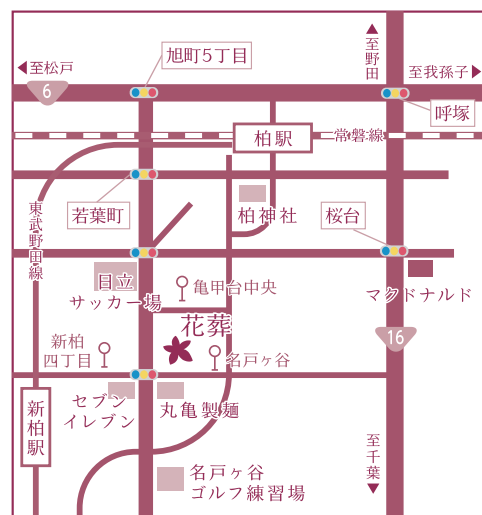

花葬 はなそう

by F.D.kimura

▼葬儀

葬儀のご相談お見積もりはコチラ

☎ 0120-900-162

24時間
受付

P 専用駐車場100台完備

電車

- ★東武野田線「新柏駅」徒歩12分
- ★JR「柏駅」東口 徒歩30分

バス

- 【新柏駅東口】
- ★「名戸ヶ谷」ゆき
- 「名戸ヶ谷」経由 柏駅東口ゆき
- 新柏四丁目下車 徒歩2分
- 【柏駅東口⑤番のりば】
- ★「常盤台」経由 名戸ヶ谷ゆき
- 亀甲台中央下車 徒歩2分
- ★「名戸ヶ谷」経由 新柏駅ゆき
- 名戸ヶ谷下車 徒歩4分