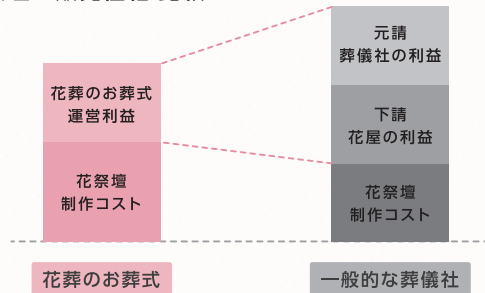

¥380,000円～(税抜)

税込価格 ¥418,000～

※公営式場料金最大5万円まで当社で負担します

寝台車(50kmまで)・ご遺体安置・役所、火葬場手続き代行・棺一式・納骨具一式・遺影写真一式(大・小)・会葬礼状(20名分)・白木位牌・運営スタッフ・フラワー祭壇・花束・葬儀場費用(提携式場のみ)・霊柩車・枕飾り一式・後飾り壇一式(自宅飾りセット)

はなそう

花葬のこだわり

花葬のお葬式は、一般的な葬儀社と違い
花祭壇のバックマージンがないので
ハイクオリティの花祭壇をお安くご提供いたします。

花祭壇の販売価格 比較イメージ

離れた場所からでも、最後のお別れを オンライン葬儀サービス

こんな方のために

入院中の病院から

ご自宅から

海外から

スマートフォンやパソコンを使ってお葬式や法事にオンラインで参加できます。

こんな事もできます